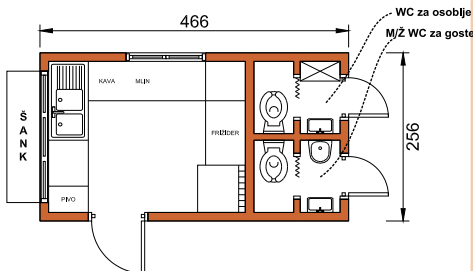

Boja i tip stolarije prema potrebi naručitelja

Instalacije vode, kanalizacije i struje izvedene podžbukno

Transport objekta

Zbog poda izvedenog AB pločom, moguće je postavljanje na mekšim podlogama bez izrade dodatnih temelja (npr. postavljanje na plaži, bez straha od hrđanja)

11,93 m²

15,00 m²

24,00 m²

Prenosivi sanitarni čvorovi

Prenosive trgovine