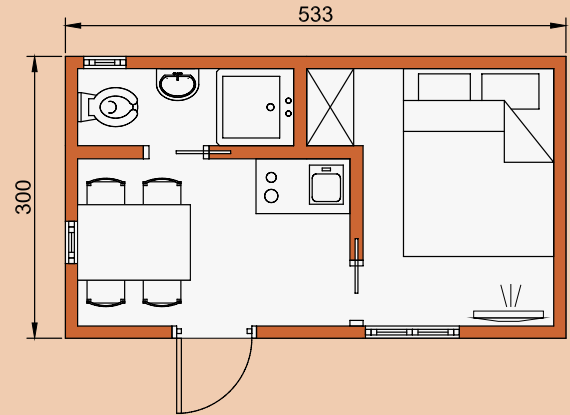

Prenosivi apartmani

11,93 m²

2 x 11,93 m²

16,00 m²

21,00 m²

2 x 21,00 m²

Prenosivi objekti brze prehrane

Moguće oblaganje umjetnim ili prirodnim kamenom

Boja i tip stolarije prema potrebi naručitelja

Instalacije vode, kanalizacije i struje izvedene podžbukno

Transport objekta

Zbog poda izvedenog AB pločom, moguće je postavljanje na mekšim podlogama bez izrade dodatnih temelja (npr. postavljanje na plaži, bez straha od hrđanja)

11,93 m²

15,00 m²

24,00 m²

Prenosivi sanitarni čvorovi

Prenosive trgovine