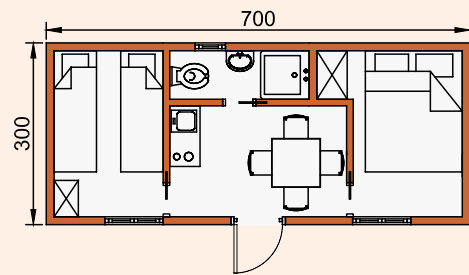

Prenosivi apartmani

11,93 m²

2 x 11,93 m²

16,00 m²

21,00 m²

2 x 21,00 m²

Prenosivi objekti brze prehrane

Moguće oblaganje umjetnim ili prirodnim kamenom

Boja i tip stolarije prema potrebi naručitelja

Instalacije vode, kanalizacije i struje izvedene podžbukno

Transport objekta

Zbog poda izvedenog AB pločom, moguće je postavljanje na mekšim podlogama bez izrade dodatnih temelja (npr. postavljanje na plaži, bez straha od hrđanja)

11,93 m²

15,00 m²

24,00 m²

Prenosivi sanitarni čvorovi

Prenosive trgovine