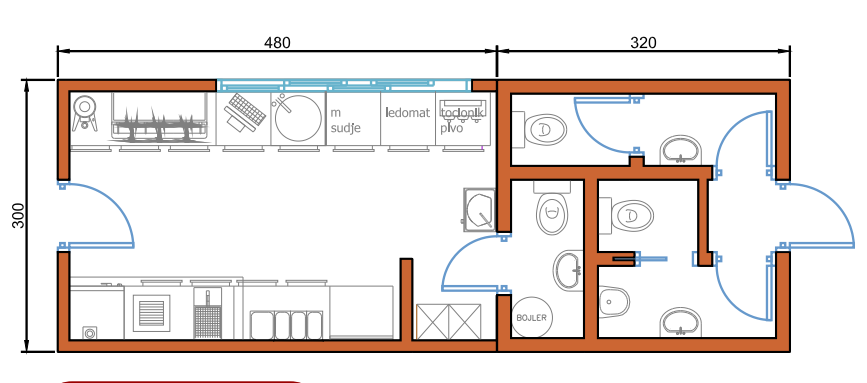

Boja i tip stolarije prema potrebi naručitelja

Instalacije vode, kanalizacije i struje izvedene podžbukno

Transport objekta

Zbog poda izvedenog AB pločom, moguće je postavljanje na mekšim podlogama bez izrade dodatnih temelja (npr. postavljanje na plaži, bez straha od hrđanja)

11,93 m²

15,00 m²

24,00 m²

Prenosivi sanitarni čvorovi

Prenosive trgovine