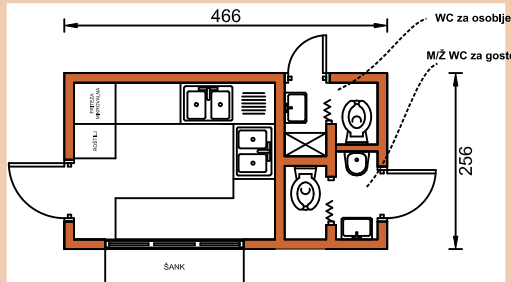

Boja i tip stolarije prema potrebi naručitelja

Instalacije vode, kanalizacije i struje izvedene podžbukno

Transport objekta

Zbog poda izvedenog AB pločom, moguće je postavljanje na mekšim podlogama bez izrade dodatnih temelja (npr. postavljanje na plaži, bez straha od hrđanja)

11,93 m²

15,00 m²

24,00 m²

Prenosivi sanitarni čvorovi

Prenosive trgovine