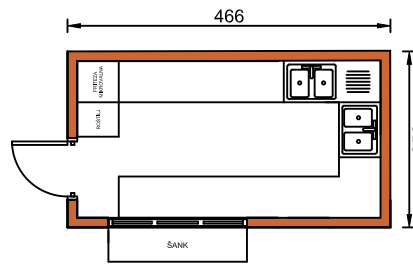

Boja i tip stolarije prema potrebi naručitelja

Instalacije vode, kanalizacije i struje izvedene podžbukno

Transport objekta

Zbog poda izvedenog AB pločom, moguće je postavljanje na mekšim podlogama bez izrade dodatnih temelja (npr. postavljanje na plaži, bez straha od hrđanja)

11,93 m²

15,00 m²

24,00 m²

Prenosivi sanitarni čvorovi

Prenosive trgovine