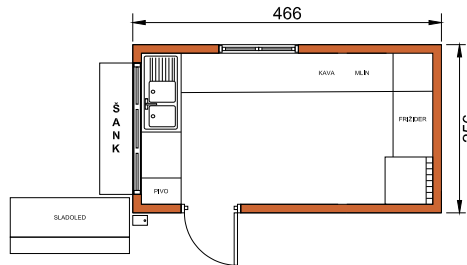

Boja i tip stolarije prema potrebi naručitelja

Instalacije vode, kanalizacije i struje izvedene podžbukno

Transport objekta

Zbog poda izvedenog AB pločom, moguće je postavljanje na mekšim podlogama bez izrade dodatnih temelja (npr. postavljanje na plaži, bez straha od hrđanja)

11,93 m²

15,00 m²

24,00 m²

Prenosivi sanitarni čvorovi

Prenosive trgovine