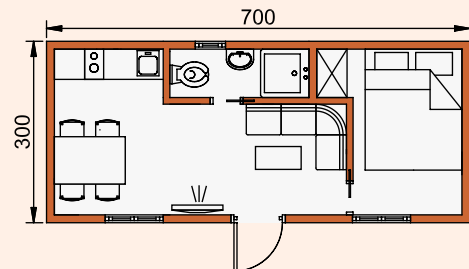

Prenosivi apartmani

11,93 m²

2 x 11,93 m²

16,00 m²

21,00 m²

2 x 21,00 m²

Prenosivi objekti brze prehrane

Moguće oblaganje umjetnim ili prirodnim kamenom

Boja i tip stolarije prema potrebi naručitelja

Instalacije vode, kanalizacije i struje izvedene podžbukno

Transport objekta

Zbog poda izvedenog AB pločom, moguće je postavljanje na mekšim podlogama bez izrade dodatnih temelja (npr. postavljanje na plaži, bez straha od hrđanja)

11,93 m²

15,00 m²

24,00 m²

Prenosivi sanitarni čvorovi

Prenosive trgovine